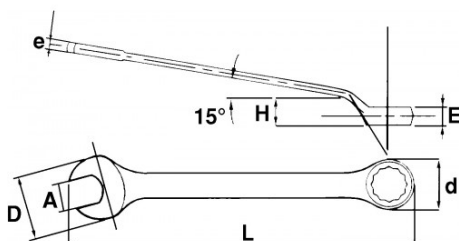

Ring-steeksleutel lang verdiept in mm

53-28-L

53-...-L

SAM Outillage

10 rue Camille de Rochetaillée
42000 Saint-Etienne - France

RCS Saint-Etienne B 338 002 231 | SAS au capital de 8 189 583 €

<https://www.sam-outillage.nl/>

Niet-contractuele foto's en teksten. Niet op de openbare weg gooien. Document gegenereerd op 2024-04-30 14:56:40

BESCHRIJVING

Ring-steeksleutel lang verdiept in mm

Comfort, veelzijdigheid

Lange, tegengebogen kop: door de grote vrijloop kunnen zelfs obstakels dicht bij de te behandelen moer worden gepasseerd. Fijne kop: laat toe om met de sleutel in kleine ruimtes te komen. Lange romp: laat toe om hoge koppels aan te wenden.

Satijn chromen afwerking. 12-punts veelhoekige kop met oppervlakteaandrijfprofiel. Gesmeed uit chroom vanadium staal.

NORMEN / RICHTLIJNEN

NF ISO 691, NF ISO 1711-1, NF ISO 3318, NF ISO 7738, ISO 691, ISO 3318, ISO 1711-1, DIN ISO 1711-1, ISO 7738, DIN ISO 691

SPECIFIEKE GEGEVENS

Omschrijving	STEEK-RINGSLEUTEL TEGENGEBOGEN 28 MM
Handelsreferentie	53-28-L
L (mm)	360
E (mm)	17.3
Gewicht (g)	468
H (mm)	23
d (mm)	41.3
e (mm)	9.9
D (mm)	57.6
A (mm)	28
Garantie	O

Toegepaste garantie