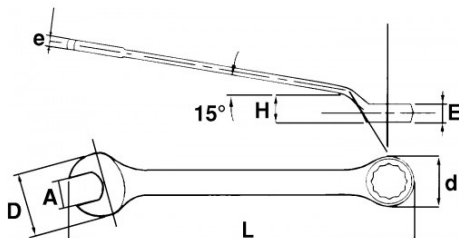

Ring-steeksleutel lang verdiept in mm

53-30-L

53-...-L

SAM Outillage

10 rue Camille de Rochetaillée
42000 Saint-Etienne - France

RCS Saint-Etienne B 338 002 231 | SAS au capital de 8 189 583 €

<https://www.sam-outillage.nl/>

Niet-contractuele foto's en teksten. Niet op de openbare weg gooien. Document gegenereerd op 2024-04-30 12:08:32

BESCHRIJVING

Ring-steeksleutel lang verdiept in mm

Comfort, veelzijdigheid

Lange, tegengebogen kop: door de grote vrijloop kunnen zelfs obstakels dicht bij de te behandelen moer worden gepasseerd. Fijne kop: laat toe om met de sleutel in kleine ruimtes te komen. Lange romp: laat toe om hoge koppels aan te wenden.

Satijn chromen afwerking. 12-punts veelhoekige kop met oppervlakteaandrijfprofiel. Gesmeed uit chroom vanadium staal.

NORMEN / RICHTLIJNEN

NF ISO 691, NF ISO 1711-1, NF ISO 3318, NF ISO 7738, ISO 691, ISO 3318, ISO 1711-1, DIN ISO 1711-1, ISO 7738, DIN ISO 691

SPECIFIEKE GEGEVENS

Omschrijving	STEEK-RINGSLEUTEL TEGENGEBOGEN 30 MM
Handelsreferentie	53-30-L
L (mm)	394
E (mm)	18.2
Gewicht (g)	630
H (mm)	24
d (mm)	46
e (mm)	12
D (mm)	63.5
A (mm)	30
Garantie	O

Toegepaste garantie