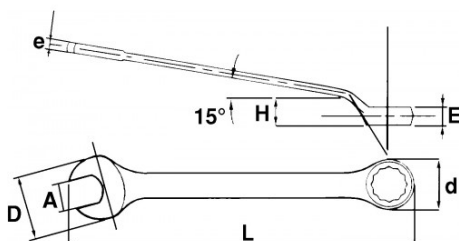

Ring-steeksleutel lang verdiept in mm

53-32-L

53-...-L

SAM Outillage

10 rue Camille de Rochetaillée
42000 Saint-Etienne - France

RCS Saint-Etienne B 338 002 231 | SAS au capital de 8 189 583 €

<https://www.sam-outillage.nl/>

Niet-contractuele foto's en teksten. Niet op de openbare weg gooien. Document gegenereerd op 2024-04-30 19:33:08

BESCHRIJVING

Ring-steeksleutel lang verdiept in mm

Comfort, veelzijdigheid

Lange, tegengebogen kop: door de grote vrijloop kunnen zelfs obstakels dicht bij de te behandelen moer worden gepasseerd. Fijne kop: laat toe om met de sleutel in kleine ruimtes te komen. Lange romp: laat toe om hoge koppels aan te wenden.

Satijn chromen afwerking. 12-punts veelhoekige kop met oppervlakteaandrijfprofiel. Gesmeed uit chroom vanadium staal.

NORMEN / RICHTLIJNEN

NF ISO 691, NF ISO 1711-1, NF ISO 3318, NF ISO 7738, ISO 691, ISO 3318, ISO 1711-1, DIN ISO 1711-1, ISO 7738, DIN ISO 691

SPECIFIEKE GEGEVENS

Omschrijving	STEEK-RINGSLEUTEL TEGENGEBOGEN 32 MM
Handelsreferentie	53-32-L
L (mm)	435
E (mm)	20.2
Gewicht (g)	785
H (mm)	26
d (mm)	50.4
e (mm)	12
D (mm)	65.5
A (mm)	32
Garantie	O

Toegepaste garantie