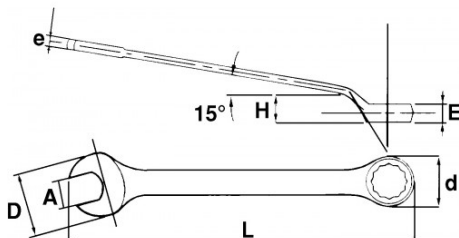

Ring-steeksleutel lang verdiept in mm

53-36-L

53-...-L

SAM Outillage

10 rue Camille de Rochetaillée
42000 Saint-Etienne - France

RCS Saint-Etienne B 338 002 231 | SAS au capital de 8 189 583 €

<https://www.sam-outillage.nl/>

Niet-contractuele foto's en teksten. Niet op de openbare weg gooien. Document gegenereerd op 2024-05-01 04:51:54

BESCHRIJVING

Ring-steeksleutel lang verdiept in mm

Comfort, veelzijdigheid

Lange, tegengebogen kop: door de grote vrijloop kunnen zelfs obstakels dicht bij de te behandelen moer worden gepasseerd. Fijne kop: laat toe om met de sleutel in kleine ruimtes te komen. Lange romp: laat toe om hoge koppels aan te wenden.

Satijn chromen afwerking. 12-punts veelhoekige kop met oppervlakteaandrijfprofiel. Gesmeed uit chroom vanadium staal.

NORMEN / RICHTLIJNEN

NF ISO 691, NF ISO 1711-1, NF ISO 3318, NF ISO 7738, ISO 691, ISO 3318, ISO 1711-1, DIN ISO 1711-1, ISO 7738, DIN ISO 691

SPECIFIEKE GEGEVENS

Omschrijving	STEEK-RINGSLEUTEL TEGENGEBOGEN 36 MM
Handelsreferentie	53-36-L
L (mm)	468
E (mm)	22.2
Gewicht (g)	995
H (mm)	31
d (mm)	56.6
e (mm)	13
D (mm)	67.5
A (mm)	36
Garantie	O

Toegepaste garantie