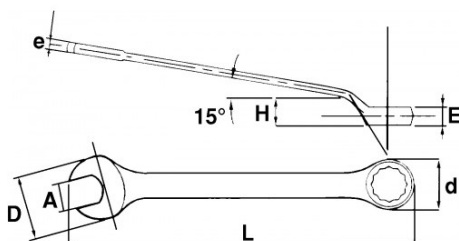

Ring-steeksleutel lang verdiept in mm

53-38-L

53-...-L

SAM Outillage

10 rue Camille de Rochetaillée
42000 Saint-Etienne - France

RCS Saint-Etienne B 338 002 231 | SAS au capital de 8 189 583 €

<https://www.sam-outillage.nl/>

Niet-contractuele foto's en teksten. Niet op de openbare weg gooien. Document gegenereerd op 2024-05-01 07:58:28

BESCHRIJVING

Ring-steeksleutel lang verdiept in mm

Comfort, veelzijdigheid

Lange, tegengebogen kop: door de grote vrijloop kunnen zelfs obstakels dicht bij de te behandelen moer worden gepasseerd. Fijne kop: laat toe om met de sleutel in kleine ruimtes te komen. Lange romp: laat toe om hoge koppels aan te wenden.

Satijn chromen afwerking. 12-punts veelhoekige kop met oppervlakteaandrijfprofiel. Gesmeed uit chroom vanadium staal.

NORMEN / RICHTLIJNEN

NF ISO 691, NF ISO 1711-1, NF ISO 3318, NF ISO 7738, ISO 691, ISO 3318, ISO 1711-1, DIN ISO 1711-1, ISO 7738, DIN ISO 691

SPECIFIEKE GEGEVENS

Omschrijving	STEEK-RINGSLEUTEL TEGENGEBOGEN 38 MM
Handelsreferentie	53-38-L
L (mm)	468
E (mm)	22.2
Gewicht (g)	750
H (mm)	31
d (mm)	56.6
e (mm)	13
D (mm)	67.5
A (mm)	38
Garantie	O

Toegepaste garantie