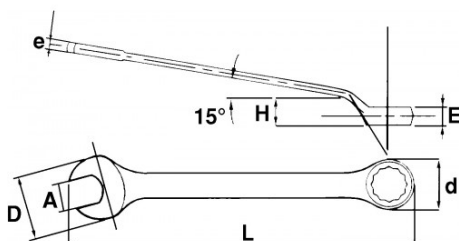

Ring-steeksleutel lang verdiept in mm

53-46-L

53-...-L

SAM Outillage

10 rue Camille de Rochetaillée
42000 Saint-Etienne - France

RCS Saint-Etienne B 338 002 231 | SAS au capital de 8 189 583 €

<https://www.sam-outillage.nl/>

Niet-contractuele foto's en teksten. Niet op de openbare weg gooien. Document gegenereerd op 2024-05-01 09:45:42

BESCHRIJVING

Ring-steeksleutel lang verdiept in mm

Comfort, veelzijdigheid

Lange, tegengebogen kop: door de grote vrijloop kunnen zelfs obstakels dicht bij de te behandelen moer worden gepasseerd. Fijne kop: laat toe om met de sleutel in kleine ruimtes te komen. Lange romp: laat toe om hoge koppels aan te wenden.

Satijn chromen afwerking. 12-punts veelhoekige kop met oppervlakteaandrijfprofiel. Gesmeed uit chroom vanadium staal.

NORMEN / RICHTLIJNEN

NF ISO 691, NF ISO 1711-1, NF ISO 3318, NF ISO 7738, ISO 691, ISO 3318, ISO 1711-1, DIN ISO 1711-1, ISO 7738, DIN ISO 691

SPECIFIEKE GEGEVENS

| | |
|-------------------|---------------------------------------|
| Omschrijving | STEEK-RINGSLEUTEL TEGENGENBOGEN 46 MM |
| Handelsreferentie | 53-46-L |
| L (mm) | 520 |
| E (mm) | 24 |
| Gewicht (g) | 1780 |
| H (mm) | 32 |
| d (mm) | 69 |
| e (mm) | 15 |
| D (mm) | 95 |
| A (mm) | 46 |
| Garantie | O |