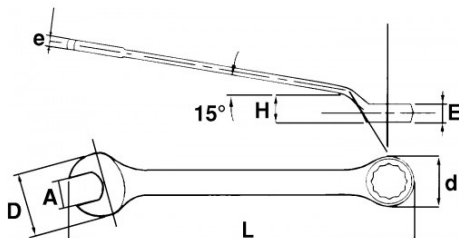

## Ring-steeksleutel lang verdiept in mm

**53-6-L**

53-...-L

### SAM Outillage

10 rue Camille de Rochetaillée  
42000 Saint-Etienne - France

RCS Saint-Etienne B 338 002 231 | SAS au capital de 8 189 583 €

<https://www.sam-outillage.nl/>

Niet-contractuele foto's en teksten. Niet op de openbare weg gooien. Document gegenereerd op 2024-04-30 14:53:38

SPECIFIEKE GEGEVENS

Omschrijving	STEEK-RINGSLEUTEL TEGENGEBOGEN 6 MM
Handelsreferentie	53-6-L
L (mm)	110
E (mm)	5.9
Gewicht (g)	20
H (mm)	7
d (mm)	11.3
e (mm)	3.6
D (mm)	15.8
A (mm)	6
Garantie	O

**Toegepaste garantie**