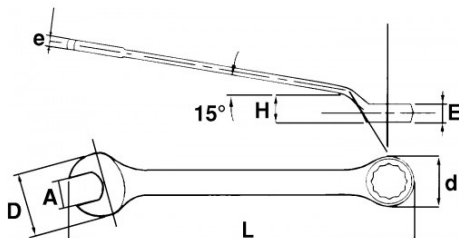

Ring-steeksleutel lang verdiept in mm

53-60-L

53-...-L

SAM Outillage

10 rue Camille de Rochetaillée
42000 Saint-Etienne - France

RCS Saint-Etienne B 338 002 231 | SAS au capital de 8 189 583 €

<https://www.sam-outillage.nl/>

Niet-contractuele foto's en teksten. Niet op de openbare weg gooien. Document gegenereerd op 2024-04-30 18:19:21

BESCHRIJVING

Ring-steeksleutel lang verdiept in mm

Comfort, veelzijdigheid

Lange, tegengebogen kop: door de grote vrijloop kunnen zelfs obstakels dicht bij de te behandelen moer worden gepasseerd. Fijne kop: laat toe om met de sleutel in kleine ruimtes te komen. Lange romp: laat toe om hoge koppels aan te wenden.

Satijn chromen afwerking. 12-punts veelhoekige kop met oppervlakteaandrijfprofiel. Gesmeed uit chroom vanadium staal.

NORMEN / RICHTLIJNEN

NF ISO 691, NF ISO 1711-1, NF ISO 3318, NF ISO 7738, ISO 691, ISO 3318, ISO 1711-1, DIN ISO 1711-1, ISO 7738, DIN ISO 691

SPECIFIEKE GEGEVENS

Omschrijving	STEEK-RINGSLEUTEL TEGENGEBOGEN 60 MM
Handelsreferentie	53-60-L
L (mm)	660
E (mm)	31
Gewicht (g)	3600
H (mm)	40
d (mm)	90
e (mm)	20
D (mm)	123
A (mm)	60
Garantie	O

Toegepaste garantie