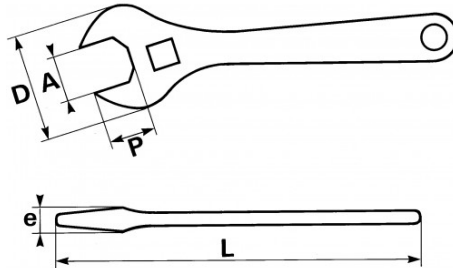

Tandstang van de niet-uitstekende bek. Gebogen kop 15°. Uitvoering: gechromeed, gepolijste kop.

NORMEN / RICHTLIJNEN

NF ISO 6787, ISO 6787

SAM Outillage

10 rue Camille de Rochetaillée
42000 Saint-Etienne - France

SPECIFIEKE GEGEVENS

Handelsreferentie	L (mm)	Gewicht (g)	e (mm)	D (mm)	P (mm)	A (mm)	L"	Garantie
54-C15-FME	385	1100	20	100	40	45	15	O
54-C8-FME	204	240	11	56	22	25	8	O
54-C12-FME	305	590	18	79	30	35	12	O
54-C18-FME	470	2100	25	123	50	55	18	O
54-C10-FME	255	380	14	66	26	30	10	O