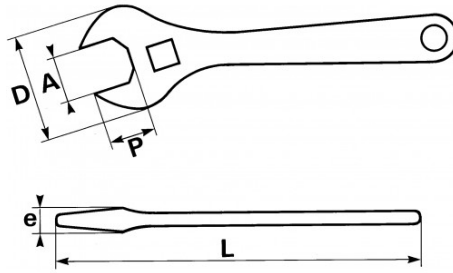

BESCHRIJVING

Verstelbare moersleutel

Tandheugel van de niet-uitstekende bek. Gebogen kop 15° Uitvoering: gechromeed, gepolijste kop.

NORMEN / RICHTLIJNEN

NF ISO 6787, DIN 3117, ISO 6787

SPECIFIEKE GEGEVENS

Handelsreferentie	L (mm)	Gewicht (g)	e (mm)	D (mm)	P (mm)	A (mm)	L"	Garantie
54-C4	110	52	8	32	12	14	4	O
54-C24	605	3670	31	145	60	67	24	O
54-C18	470	2100	25	123	50	55	18	O
54-C15	385	1080	20	100	40	45	15	O
54-C6	155	130	9.5	45	16	22	6	O
54-C12	305	560	18	79	30	35	12	O
54-C10	255	380	14	66	26	30	10	O
54-C8	204	205	11	56	22	25	8	O