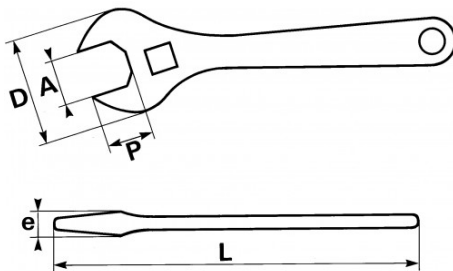

### SAM Outillage

10 rue Camille de Rochetaillée  
42000 Saint-Etienne - France

RCS Saint-Etienne B 338 002 231 | SAS au capital de 8 189 583 €

<https://www.sam-outillage.nl/>

Niet-contractuele foto's en teksten. Niet op de openbare weg gooien. Document gegenereerd op 2024-04-30 00:49:06

|                   |                             |
|-------------------|-----------------------------|
| Omschrijving      | VERSTELBARE MOERSLEUTEL 24" |
| Handelsreferentie | 54-C24                      |
| L (mm)            | 605                         |
| Gewicht (g)       | 3670                        |
| e (mm)            | 31                          |
| D (mm)            | 145                         |
| P (mm)            | 60                          |
| A (mm)            | 67                          |
| L"                | 24                          |
| Garantie          | O                           |