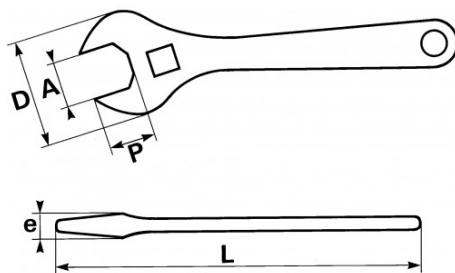

### SAM Outillage

10 rue Camille de Rochetaillée  
42000 Saint-Etienne - France

RCS Saint-Etienne B 338 002 231 | SAS au capital de 8 189 583 €

<https://www.sam-outillage.nl/>

Niet-contractuele foto's en teksten. Niet op de openbare weg gooien. Document gegenereerd op 2024-04-29 16:40:00

Omschrijving	VERSTELBARE MOERSLEUTEL 4"
Handelsreferentie	54-C4
L (mm)	110
Gewicht (g)	52
e (mm)	8
D (mm)	32
P (mm)	12
A (mm)	14
L"	4
Garantie	O

**Toegepaste garantie**

**O | Garantie SAM TOOL**

Garantie zonder tijdsbeperking op de tools, bij gebruik in normale omstandigheden.