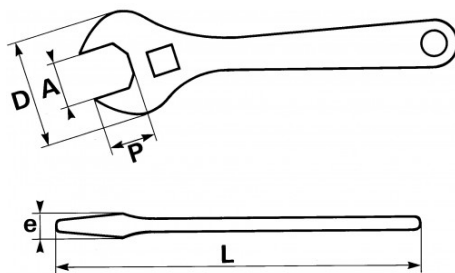

### SAM Outillage

10 rue Camille de Rochetaillée  
42000 Saint-Etienne - France

RCS Saint-Etienne B 338 002 231 | SAS au capital de 8 189 583 €

<https://www.sam-outillage.nl/>

Niet-contractuele foto's en teksten. Niet op de openbare weg gooien. Document gegenereerd op 2024-04-29 19:11:45

Omschrijving	VERSTELBARE MOERSLEUTEL 6"
Handelsreferentie	54-C6
L (mm)	155
Gewicht (g)	130
e (mm)	9.5
D (mm)	45
P (mm)	16
A (mm)	22
L"	6
Garantie	O

**Toegepaste garantie**

**O | Garantie SAM TOOL**

Garantie zonder tijdsbeperking op de tools, bij gebruik in normale omstandigheden.