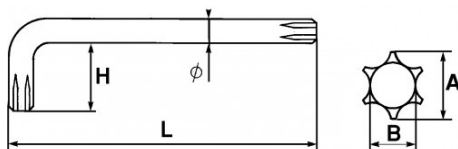

Omschrijving	MANNELIJKE SLEUTEL GEBOGEN RESISTORX 10 MM
Handelsreferentie	59-10
L (mm)	51
Gewicht (g)	4
H (mm)	17
A (mm)	2.5
Diameter (mm)	3.8
Matrijs	T10
B (mm)	1.9
Garantie	O

**Toegepaste garantie**

**O | Garantie SAM TOOL**