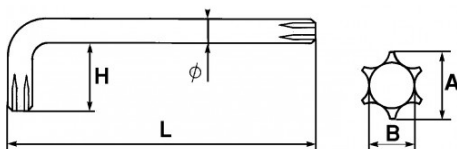

Niet-contractuele foto's en teksten. Niet op de openbare weg gooien. Document gegenereerd op 2024-04-27 12:27:06

Omschrijving	MANNELIJKE SLEUTEL GEBOGEN RESISTORX 15 MM
Handelsreferentie	59-15
L (mm)	54
Gewicht (g)	5
H (mm)	18.5
A (mm)	3.4
Diameter (mm)	3.8
Matrijs	T15
B (mm)	2.3
Garantie	O