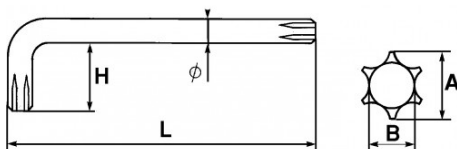

Niet-contractuele foto's en teksten. Niet op de openbare weg gooien. Document gegenereerd op 2024-04-27 12:03:27

Omschrijving	MANNELIJKE SLEUTEL GEBOGEN RESISTORX 20 MM
Handelsreferentie	59-20
L (mm)	57
Gewicht (g)	8
H (mm)	19
A (mm)	3.8
Diameter (mm)	3.8
Matrijs	T20
B (mm)	2.7
Garantie	O