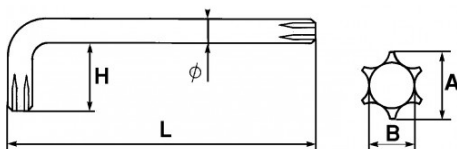

Niet-contractuele foto's en teksten. Niet op de openbare weg gooien. Document gegenereerd op 2024-04-27 06:57:28

Omschrijving	MANNELIJKE SLEUTEL GEBOGEN RESISTORX 25 MM
Handelsreferentie	59-25
L (mm)	60
Gewicht (g)	10
H (mm)	20
A (mm)	4.3
Diameter (mm)	4.5
Matrijs	T25
B (mm)	3.1
Garantie	O