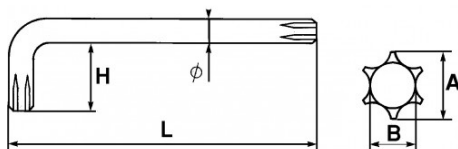

Omschrijving	MANNELIJKE SLEUTEL GEBOGEN RESISTORX 27 MM
Handelsreferentie	59-27
L (mm)	62
Gewicht (g)	15
H (mm)	22
A (mm)	4.9
Diameter (mm)	5
Matrijs	T27
B (mm)	3.5
Garantie	O

**Toegepaste garantie**

**O | Garantie SAM TOOL**