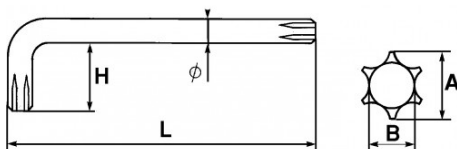

Omschrijving	MANNELIJKE SLEUTEL GEBOGEN RESISTORX 30 MM
Handelsreferentie	59-30
L (mm)	70
Gewicht (g)	20
H (mm)	24
A (mm)	5.4
Diameter (mm)	5.5
Matrijs	T30
B (mm)	3.9
Garantie	O

**Toegepaste garantie**