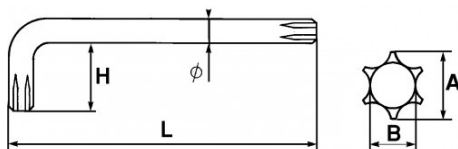

Niet-contractuele foto's en teksten. Niet op de openbare weg gooien. Document gegenereerd op 2024-04-27 04:12:49

Omschrijving	MANNELIJKE SLEUTEL GEBOGEN RESISTORX 40 MM
Handelsreferentie	59-40
L (mm)	76
Gewicht (g)	23
H (mm)	26
A (mm)	6.4
Diameter (mm)	6.5
Matrijs	T40
B (mm)	4.6
Garantie	O