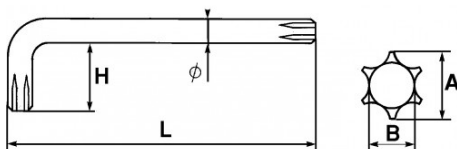

Omschrijving	MANNELIJKE SLEUTEL GEBOGEN RESISTORX 45 MM
Handelsreferentie	59-45
L (mm)	83
Gewicht (g)	27
H (mm)	29
A (mm)	7.5
Diameter (mm)	7.5
Matrijs	T45
B (mm)	5.4
Garantie	O

**Toegepaste garantie**