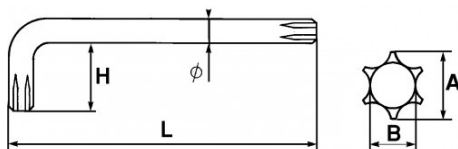

Niet-contractuele foto's en teksten. Niet op de openbare weg gooien. Document gegenereerd op 2024-04-27 10:12:49

Omschrijving	MANNELIJKE SLEUTEL GEBOGEN RESISTORX 50 MM
Handelsreferentie	59-50
L (mm)	85
Gewicht (g)	65
H (mm)	32
A (mm)	8.5
Diameter (mm)	8.5
Matrijs	T50
B (mm)	6.2
Garantie	O