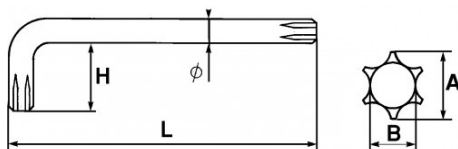

Niet-contractuele foto's en teksten. Niet op de openbare weg gooien. Document gegenereerd op 2024-04-27 08:27:14

Omschrijving	MANNELIJKE SLEUTEL GEBOGEN RESISTORX 55 MM
Handelsreferentie	59-55
L (mm)	108
Gewicht (g)	115
H (mm)	36
A (mm)	11.2
Diameter (mm)	11.5
Matrijs	T55
B (mm)	8.1
Garantie	O