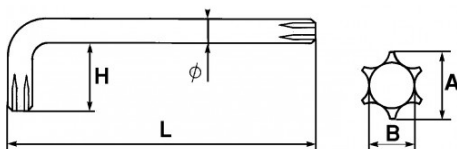

Niet-contractuele foto's en teksten. Niet op de openbare weg gooien. Document gegenereerd op 2024-04-27 11:54:50

Omschrijving	MANNELIJKE SLEUTEL GEBOGEN RESISTORX 8 MM
Handelsreferentie	59-8
L (mm)	45
Gewicht (g)	3
H (mm)	16
A (mm)	2.3
Diameter (mm)	2.5
Matrijs	T8
B (mm)	1.5
Garantie	O