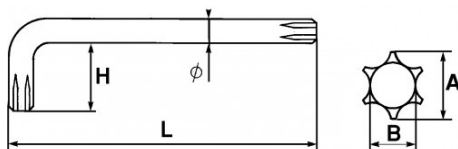

Omschrijving	MANNELIJKE SLEUTEL GEBOGEN RESISTORX 9 MM
Handelsreferentie	59-9
L (mm)	48
Gewicht (g)	4
H (mm)	16
A (mm)	2.4
Diameter (mm)	3.6
Matrijs	T9
B (mm)	1.7
Garantie	O

**Toegepaste garantie**

**O | Garantie SAM TOOL**