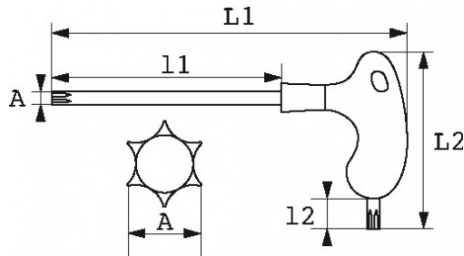

Niet-contractuele foto's en teksten. Niet op de openbare weg gooien. Document gegenereerd op 2024-05-03 03:29:36

BESCHRIJVING

Inbussleutel Resistorx met handgreep

Ergonomisch handvat bi-materiaal voor een betere grip. Lang blad om krachtig te kunnen aandraaien. Kort blad om in te spelen op toegankelijkheidsproblemen. Blad, gebruineerde afwerking.

NORMEN / RICHTLIJNEN

NF EN ISO 10664

SAM Outillage

10 rue Camille de Rochetaillée
42000 Saint-Etienne - France

RCS Saint-Etienne B 338 002 231 | SAS au capital de 8 189 583 €

<https://www.sam-outillage.nl/>

Niet-contractuele foto's en teksten. Niet op de openbare weg gooien. Document gegenereerd op 2024-05-03 03:29:36

SPECIFIEKE GEGEVENS

Handelsreferentie	Gewicht (g)	L1 (mm)	Matrijs	L2 (mm)	l1 (mm)	l2 (mm)	Garantie
59-PTX10	25	131	T10	64.5	90	14	O
59-PTX25	75	151.5	T25	80	100	16	O
59-PTX9	21	131	T9	64.5	90	14	O
59-PTX20	36	151.5	T20	80	100	16	O
59-PTX27	75	152	T27	80	102	16	O
59-PTX30	154	152	T30	80	100	16	O
59-PTX40	168	207	T40	112	130	18	O
59-PTX15	35	132	T15	66	91	16	O
59-PTX45	182	208	T45	112	130	18	O
59-PTX50	203	208	T50	112	130	18	O