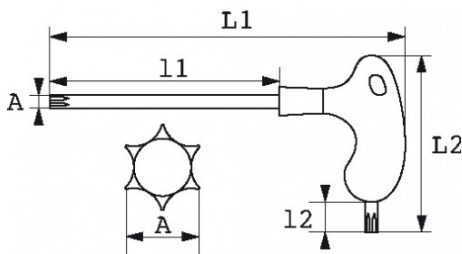

Niet-contractuele foto's en teksten. Niet op de openbare weg gooien. Document gegenereerd op 2024-05-03 04:14:30

BESCHRIJVING

Inbussleutel Resistorx met handgreep

Ergonomisch handvat bi-materiaal voor een betere grip. Lang blad om krachtig te kunnen aandraaien. Kort blad om in te spelen op toegankelijkheidsproblemen. Blad, gebruineerde afwerking.

NORMEN / RICHTLIJNEN

NF EN ISO 10664

SAM Outillage

10 rue Camille de Rochetaillée
42000 Saint-Etienne - France

RCS Saint-Etienne B 338 002 231 | SAS au capital de 8 189 583 €

<https://www.sam-outillage.nl/>

Niet-contractuele foto's en teksten. Niet op de openbare weg gooien. Document gegenereerd op 2024-05-03 04:14:30

SPECIFIEKE GEGEVENS

Omschrijving	MANNELIJKE SLEUTEL RESISTORX T10 90X131 MM L-HANDVAT
Handelsreferentie	59-PTX10
Gewicht (g)	25
L1 (mm)	131
Matrijs	T10
L2 (mm)	64.5
l1 (mm)	90
l2 (mm)	14
Garantie	O