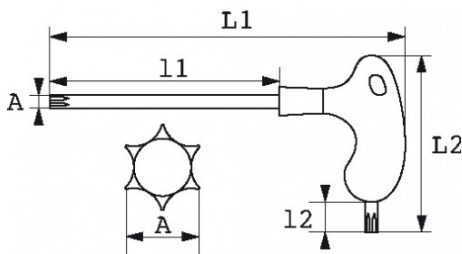

**SPECIFIEKE GEGEVENS**

Omschrijving	MANNELIJKE SLEUTEL RESISTORX T15 91X132 MM L-HANDVAT
Handelsreferentie	59-PTX15
Gewicht (g)	35
L1 (mm)	132
Matrijs	T15
L2 (mm)	66
l1 (mm)	91
l2 (mm)	16
Garantie	O

**Toegepaste garantie**