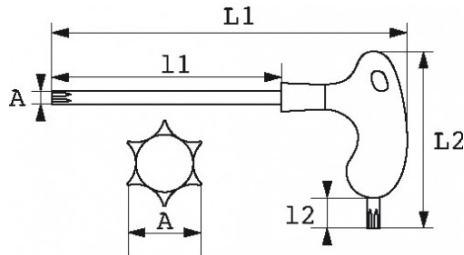

Niet-contractuele foto's en teksten. Niet op de openbare weg gooien. Document gegenereerd op 2024-05-03 07:36:04

BESCHRIJVING

Inbussleutel Resistorx met handgreep

Ergonomisch handvat bi-materiaal voor een betere grip. Lang blad om krachtig te kunnen aandraaien. Kort blad om in te spelen op toegankelijkheidsproblemen. Blad, gebruineerde afwerking.

Niet-contractuele foto's en teksten. Niet op de openbare weg gooien. Document gegenereerd op 2024-05-03 07:36:04

SPECIFIEKE GEGEVENS

Omschrijving	MANNELIJKE SLEUTEL RESISTORX T20 100X151,5 MM L-HANDVAT
Handelsreferentie	59-PTX20
Gewicht (g)	36
L1 (mm)	151.5
Matrijs	T20
L2 (mm)	80
l1 (mm)	100
l2 (mm)	16
Garantie	O