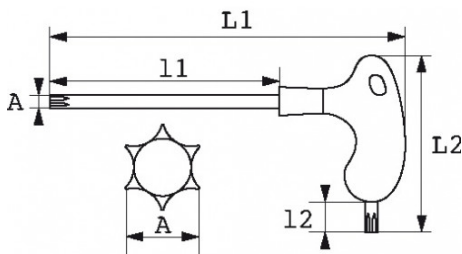

**SPECIFIEKE GEGEVENS**

Omschrijving	MANNELIJKE SLEUTEL RESISTORX T25 100X151,5 MM L-HANDVAT
Handelsreferentie	59-PTX25
Gewicht (g)	75
L1 (mm)	151.5
Matrijs	T25
L2 (mm)	80
l1 (mm)	100
l2 (mm)	16
Garantie	O