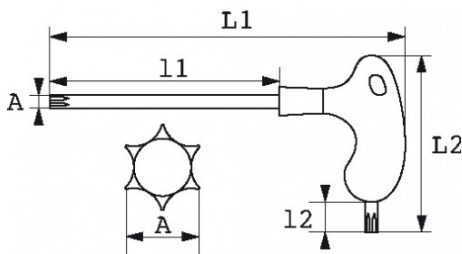

Niet-contractuele foto's en teksten. Niet op de openbare weg gooien. Document gegenereerd op 2024-05-03 09:12:37

BESCHRIJVING

Inbussleutel Resistorx met handgreep

Ergonomisch handvat bi-materiaal voor een betere grip. Lang blad om krachtig te kunnen aandraaien. Kort blad om in te spelen op toegankelijkheidsproblemen. Blad, gebruineerde afwerking.

NORMEN / RICHTLIJNEN

NF EN ISO 10664

SAM Outillage

10 rue Camille de Rochetaillée
42000 Saint-Etienne - France

RCS Saint-Etienne B 338 002 231 | SAS au capital de 8 189 583 €

<https://www.sam-outillage.nl/>

Niet-contractuele foto's en teksten. Niet op de openbare weg gooien. Document gegenereerd op 2024-05-03 09:12:37

SPECIFIEKE GEGEVENS

Omschrijving	MANNELIJKE SLEUTEL RESISTORX T27 102X152 MM L-HANDVAT
Handelsreferentie	59-PTX27
Gewicht (g)	75
L1 (mm)	152
Matrijs	T27
L2 (mm)	80
l1 (mm)	102
l2 (mm)	16
Garantie	O