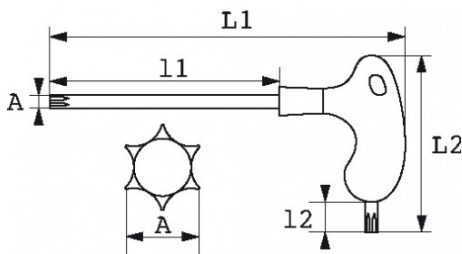

**SPECIFIEKE GEGEVENS**

Omschrijving	MANNELIJKE SLEUTEL RESISTORX T30 100X152 MM L-HANDVAT
Handelsreferentie	59-PTX30
Gewicht (g)	154
L1 (mm)	152
Matrijs	T30
L2 (mm)	80
l1 (mm)	100
l2 (mm)	16
Garantie	O