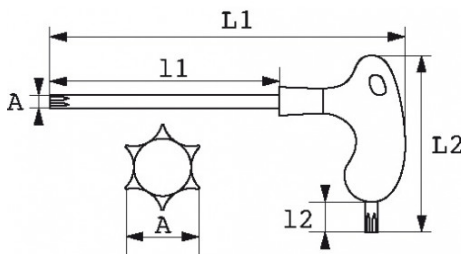

**SPECIFIEKE GEGEVENS**

Omschrijving	MANNELIJKE SLEUTEL RESISTORX T40 130X207 MM L-HANDVAT
Handelsreferentie	59-PTX40
Gewicht (g)	168
L1 (mm)	207
Matrijs	T40
L2 (mm)	112
l1 (mm)	130
l2 (mm)	18
Garantie	O