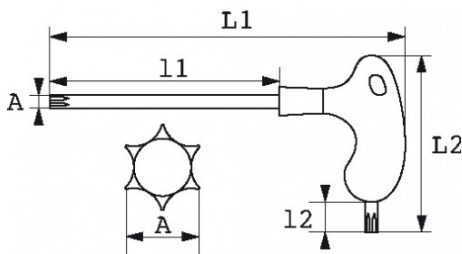

**SPECIFIEKE GEGEVENS**

Omschrijving	MANNELIJKE SLEUTEL RESISTORX T45 130X208 MM L-HANDVAT
Handelsreferentie	59-PTX45
Gewicht (g)	182
L1 (mm)	208
Matrijs	T45
L2 (mm)	112
l1 (mm)	130
l2 (mm)	18
Garantie	O