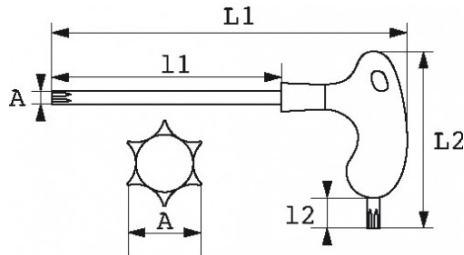

Niet-contractuele foto's en teksten. Niet op de openbare weg gooien. Document gegenereerd op 2024-05-03 03:55:54

BESCHRIJVING

Inbussleutel Resistorx met handgreep

Ergonomisch handvat bi-materiaal voor een betere grip. Lang blad om krachtig te kunnen aandraaien. Kort blad om in te spelen op toegankelijkheidsproblemen. Blad, gebruineerde afwerking.

Niet-contractuele foto's en teksten. Niet op de openbare weg gooien. Document gegenereerd op 2024-05-03 03:55:54

SPECIFIEKE GEGEVENS

Omschrijving	MANNELIJKE SLEUTEL RESISTORX T50 130X208 MM L-HANDVAT
Handelsreferentie	59-PTX50
Gewicht (g)	203
L1 (mm)	208
Matrijs	T50
L2 (mm)	112
l1 (mm)	130
l2 (mm)	18
Garantie	O