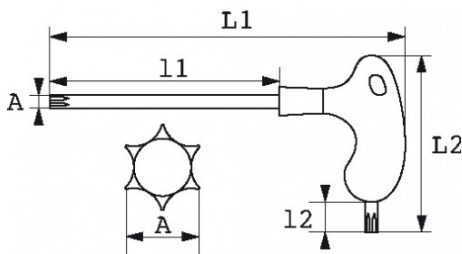

Niet-contractuele foto's en teksten. Niet op de openbare weg gooien. Document gegenereerd op 2024-05-03 05:31:19

BESCHRIJVING

Inbussleutel Resistorx met handgreep

Ergonomisch handvat bi-materiaal voor een betere grip. Lang blad om krachtig te kunnen aandraaien. Kort blad om in te spelen op toegankelijkheidsproblemen. Blad, gebruineerde afwerking.

NORMEN / RICHTLIJNEN

NF EN ISO 10664

SAM Outillage

10 rue Camille de Rochetaillée
42000 Saint-Etienne - France

RCS Saint-Etienne B 338 002 231 | SAS au capital de 8 189 583 €

<https://www.sam-outillage.nl/>

Niet-contractuele foto's en teksten. Niet op de openbare weg gooien. Document gegenereerd op 2024-05-03 05:31:19

SPECIFIEKE GEGEVENS

Omschrijving	MANNELIJKE SLEUTEL RESISTORX T9 90X131 MM L-HANDVAT
Handelsreferentie	59-PTX9
Gewicht (g)	21
L1 (mm)	131
Matrijs	T9
L2 (mm)	64.5
l1 (mm)	90
l2 (mm)	14
Garantie	O