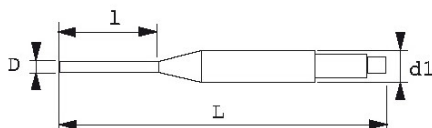

**SPECIFIEKE GEGEVENS**

Omschrijving	PENDRIJVER MET GELEIDING 1,4 MM
Handelsreferentie	6-C-15
L (mm)	78
Gewicht (g)	18
l (mm)	18
d (mm)	1.4
d1 (mm)	6
Garantie	C

**Toegepaste garantie**

**C | Verbruiksartikelen**