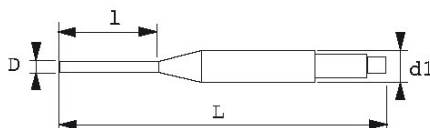

SPECIFIEKE GEGEVENS

Omschrijving	PENDRIJVER MET GELEIDING 1,9 MM
Handelsreferentie	6-C-20
L (mm)	84
Gewicht (g)	19
l (mm)	22
d (mm)	1.9
d1 (mm)	6.5
Garantie	C

Toegepaste garantie**C | Verbruiksartikelen**