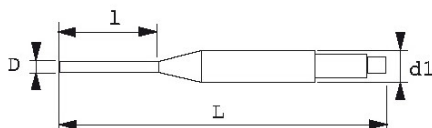

**SPECIFIEKE GEGEVENS**

Omschrijving	PENDRIJVER MET GELEIDING 2,4 MM
Handelsreferentie	6-C-25
L (mm)	89
Gewicht (g)	28
l (mm)	22
d (mm)	2.4
d1 (mm)	7
Garantie	C

**Toegepaste garantie**

**C | Verbruiksartikelen**