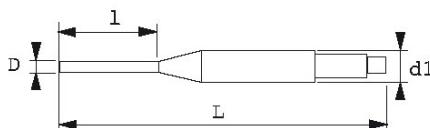

**SPECIFIEKE GEGEVENS**

Omschrijving	PENDRIJVER MET GELEIDING 2,9 MM
Handelsreferentie	6-C-30
L (mm)	95
Gewicht (g)	30
l (mm)	23
d (mm)	2.9
d1 (mm)	7
Garantie	C

**Toegepaste garantie**

**C | Verbruiksartikelen**