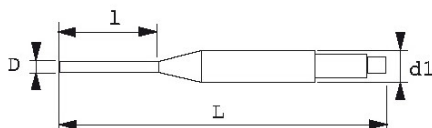

SPECIFIEKE GEGEVENS

Omschrijving	PENDRIJVER MET GELEIDING 3,4 MM
Handelsreferentie	6-C-35
L (mm)	95
Gewicht (g)	31
l (mm)	24
d (mm)	3.4
d1 (mm)	8.5
Garantie	C

Toegepaste garantie

C | Verbruiksartikelen

De producten van deze categorie worden niet geruild; hiervoor geldt normale slijtage.