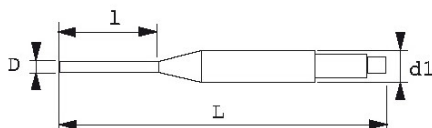

SPECIFIEKE GEGEVENS

Omschrijving	PENDRIJVER MET GELEIDING 5,9 MM
Handelsreferentie	6-C-60
L (mm)	95
Gewicht (g)	40
l (mm)	36
d (mm)	5.9
d1 (mm)	8.5
Garantie	C

Toegepaste garantie

C | Verbruiksartikelen

De producten van deze categorie worden niet geruild; hiervoor geldt normale slijtage.