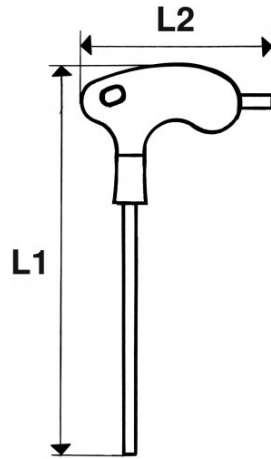

Niet-contractuele foto's en teksten. Niet op de openbare weg gooien. Document gegenereerd op 2024-04-29 19:39:50

BESCHRIJVING

Inbussleutel zeskant met L-handgreep

Handvat bi-materiaal. Voorzien van een lang blad om krachtig te kunnen aandraaien. Voorzien van een kort blad om in te spelen op toegankelijkheidsproblemen. Uitvoering: gebruineerd.

NORMEN / RICHTLIJNEN

NF ISO 2936, ISO 2936

SPECIFIEKE GEGEVENS

SAM Outillage

10 rue Camille de Rochetaillée
42000 Saint-Etienne - France

RCS Saint-Etienne B 338 002 231 | SAS au capital de 8 189 583 €

<https://www.sam-outillage.nl/>

Niet-contractuele foto's en teksten. Niet op de openbare weg gooien. Document gegenereerd op 2024-04-29 19:39:50

Handelsreferentie	Gewicht (g)	A (mm)	L1 (mm)	L2 (mm)	I1 (mm)	I2 (mm)	Garantie
60-PT2	17	2	130	65	90	15	O
60-PT10	210	10	205	110	130	17	O
60-PT8	154	8	205	110	130	17	O
60-PT2,5	20	2.5	130	65	90	15	O
60-PT6	81	6	155	80	102	16	O
60-PT5	62	5	150	80	100	15	O
60-PT4	36	4	150	80	100	15	O
60-PT3	24	3	130	65	90	15	O