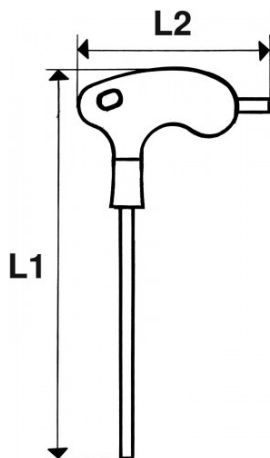

Niet-contractuele foto's en teksten. Niet op de openbare weg gooien. Document gegenereerd op 2024-04-29 19:45:23

BESCHRIJVING

Inbussleutel zeskant met L-handgreep

Handvat bi-materiaal. Voorzien van een lang blad om krachtig te kunnen aandraaien. Voorzien van een kort blad om in te spelen op toegankelijkheidsproblemen. Uitvoering: gebruieneerd.

NORMEN / RICHTLIJNEN

NF ISO 2936, ISO 2936

SAM Outillage

10 rue Camille de Rochetaillée
42000 Saint-Etienne - France

RCS Saint-Etienne B 338 002 231 | SAS au capital de 8 189 583 €

<https://www.sam-outillage.nl/>

Niet-contractuele foto's en teksten. Niet op de openbare weg gooien. Document gegenereerd op 2024-04-29 19:45:23

SPECIFIEKE GEGEVENS

Omschrijving	MANNELIJKE SLEUTEL L-HANDVAT 6-KANT 10 MM
Handelsreferentie	60-PT10
Gewicht (g)	210
A (mm)	10
L1 (mm)	205
L2 (mm)	110
l1 (mm)	130
l2 (mm)	17
Garantie	O