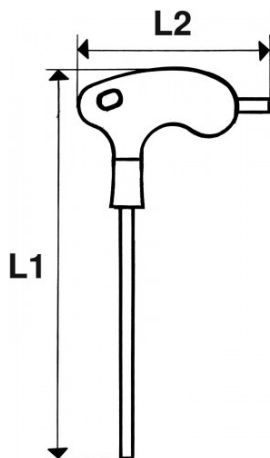

Niet-contractuele foto's en teksten. Niet op de openbare weg gooien. Document gegenereerd op 2024-04-30 11:52:49

BESCHRIJVING

Inbussleutel zeskant met L-handgreep

Handvat bi-materiaal. Voorzien van een lang blad om krachtig te kunnen aandraaien. Voorzien van een kort blad om in te spelen op toegankelijkheidsproblemen. Uitvoering: gebruineerd.

NORMEN / RICHTLIJNEN

NF ISO 2936, ISO 2936

SAM Outillage

10 rue Camille de Rochetaillée
42000 Saint-Etienne - France

RCS Saint-Etienne B 338 002 231 | SAS au capital de 8 189 583 €

<https://www.sam-outillage.nl/>

Niet-contractuele foto's en teksten. Niet op de openbare weg gooien. Document gegenereerd op 2024-04-30 11:52:49

SPECIFIEKE GEGEVENS

Omschrijving	MANNELIJKE SLEUTEL L-HANDVAT 6-KANT 2,5 MM
Handelsreferentie	60-PT2,5
Gewicht (g)	20
A (mm)	2.5
L1 (mm)	130
L2 (mm)	65
I1 (mm)	90
I2 (mm)	15
Garantie	O