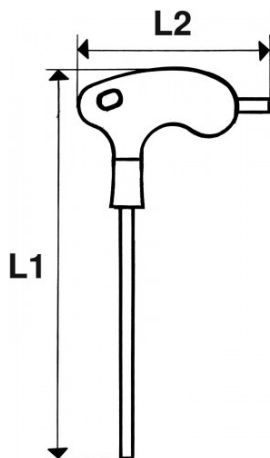

**SPECIFIEKE GEGEVENS**

Omschrijving	MANNELIJKE SLEUTEL L-HANDVAT 6-KANT 2 MM
Handelsreferentie	60-PT2
Gewicht (g)	17
A (mm)	2
L1 (mm)	130
L2 (mm)	65
I1 (mm)	90
I2 (mm)	15
Garantie	O

**Toegepaste garantie**