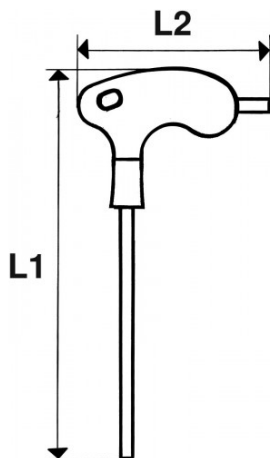

Niet-contractuele foto's en teksten. Niet op de openbare weg gooien. Document gegenereerd op 2024-04-29 17:49:25

BESCHRIJVING

Inbussleutel zeskant met L-handgreep

Handvat bi-materiaal. Voorzien van een lang blad om krachtig te kunnen aandraaien. Voorzien van een kort blad om in te spelen op toegankelijkheidsproblemen. Uitvoering: gebruieneerd.

NORMEN / RICHTLIJNEN

NF ISO 2936, ISO 2936

SAM Outillage

10 rue Camille de Rochetaillée
42000 Saint-Etienne - France

RCS Saint-Etienne B 338 002 231 | SAS au capital de 8 189 583 €

<https://www.sam-outillage.nl/>

Niet-contractuele foto's en teksten. Niet op de openbare weg gooien. Document gegenereerd op 2024-04-29 17:49:25

SPECIFIEKE GEGEVENS

Omschrijving	MANNELIJKE SLEUTEL L-HANDVAT 6-KANT 3 MM
Handelsreferentie	60-PT3
Gewicht (g)	24
A (mm)	3
L1 (mm)	130
L2 (mm)	65
I1 (mm)	90
I2 (mm)	15
Garantie	O