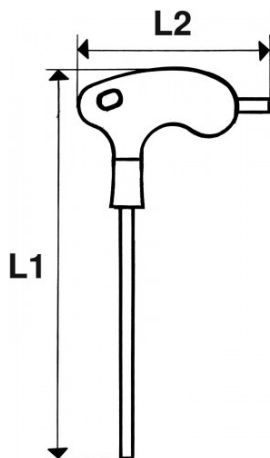

Niet-contractuele foto's en teksten. Niet op de openbare weg gooien. Document gegenereerd op 2024-04-29 18:44:45

BESCHRIJVING

Inbussleutel zeskant met L-handgreep

Handvat bi-materiaal. Voorzien van een lang blad om krachtig te kunnen aandraaien. Voorzien van een kort blad om in te spelen op toegankelijkheidsproblemen. Uitvoering: gebruieneerd.

NORMEN / RICHTLIJNEN

NF ISO 2936, ISO 2936

SAM Outillage

10 rue Camille de Rochetaillée
42000 Saint-Etienne - France

RCS Saint-Etienne B 338 002 231 | SAS au capital de 8 189 583 €

<https://www.sam-outillage.nl/>

Niet-contractuele foto's en teksten. Niet op de openbare weg gooien. Document gegenereerd op 2024-04-29 18:44:45

SPECIFIEKE GEGEVENS

Omschrijving	MANNELIJKE SLEUTEL L-HANDVAT 6-KANT 4 MM
Handelsreferentie	60-PT4
Gewicht (g)	36
A (mm)	4
L1 (mm)	150
L2 (mm)	80
I1 (mm)	100
I2 (mm)	15
Garantie	O