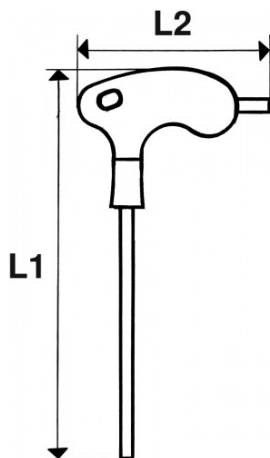

Niet-contractuele foto's en teksten. Niet op de openbare weg gooien. Document gegenereerd op 2024-04-29 15:39:37

BESCHRIJVING

Inbussleutel zeskant met L-handgreep

Handvat bi-materiaal. Voorzien van een lang blad om krachtig te kunnen aandraaien. Voorzien van een kort blad om in te spelen op toegankelijkheidsproblemen. Uitvoering: gebruieneerd.

NORMEN / RICHTLIJNEN

NF ISO 2936, ISO 2936

SAM Outillage

10 rue Camille de Rochetaillée
42000 Saint-Etienne - France

RCS Saint-Etienne B 338 002 231 | SAS au capital de 8 189 583 €

<https://www.sam-outillage.nl/>

Niet-contractuele foto's en teksten. Niet op de openbare weg gooien. Document gegenereerd op 2024-04-29 15:39:37

SPECIFIEKE GEGEVENS

Omschrijving	MANNELIJKE SLEUTEL L-HANDVAT 6-KANT 5 MM
Handelsreferentie	60-PT5
Gewicht (g)	62
A (mm)	5
L1 (mm)	150
L2 (mm)	80
l1 (mm)	100
l2 (mm)	15
Garantie	O