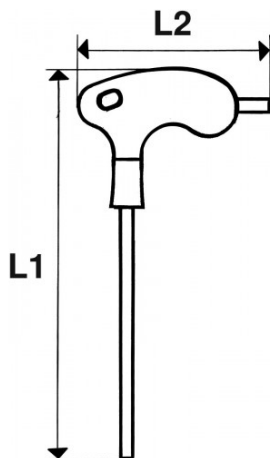

**BESCHRIJVING****Inbussleutel zeskant met L-handgreep**

Handvat bi-materiaal. Voorzien van een lang blad om krachtig te kunnen aandraaien. Voorzien van een kort blad om in te spelen op toegankelijkheidsproblemen. Uitvoering: gebruieneerd.

**NORMEN / RICHTLIJNEN**

NF ISO 2936, ISO 2936

**SAM Outillage**

10 rue Camille de Rochetaillée  
42000 Saint-Etienne - France

RCS Saint-Etienne B 338 002 231 | SAS au capital de 8 189 583 €

<https://www.sam-outillage.nl/>

Niet-contractuele foto's en teksten. Niet op de openbare weg gooien. Document gegenereerd op 2024-04-29 15:49:10

**SPECIFIEKE GEGEVENS**

Omschrijving	MANNELIJKE SLEUTEL L-HANDVAT 6-KANT 6 MM
Handelsreferentie	60-PT6
Gewicht (g)	81
A (mm)	6
L1 (mm)	155
L2 (mm)	80
l1 (mm)	102
l2 (mm)	16
Garantie	O